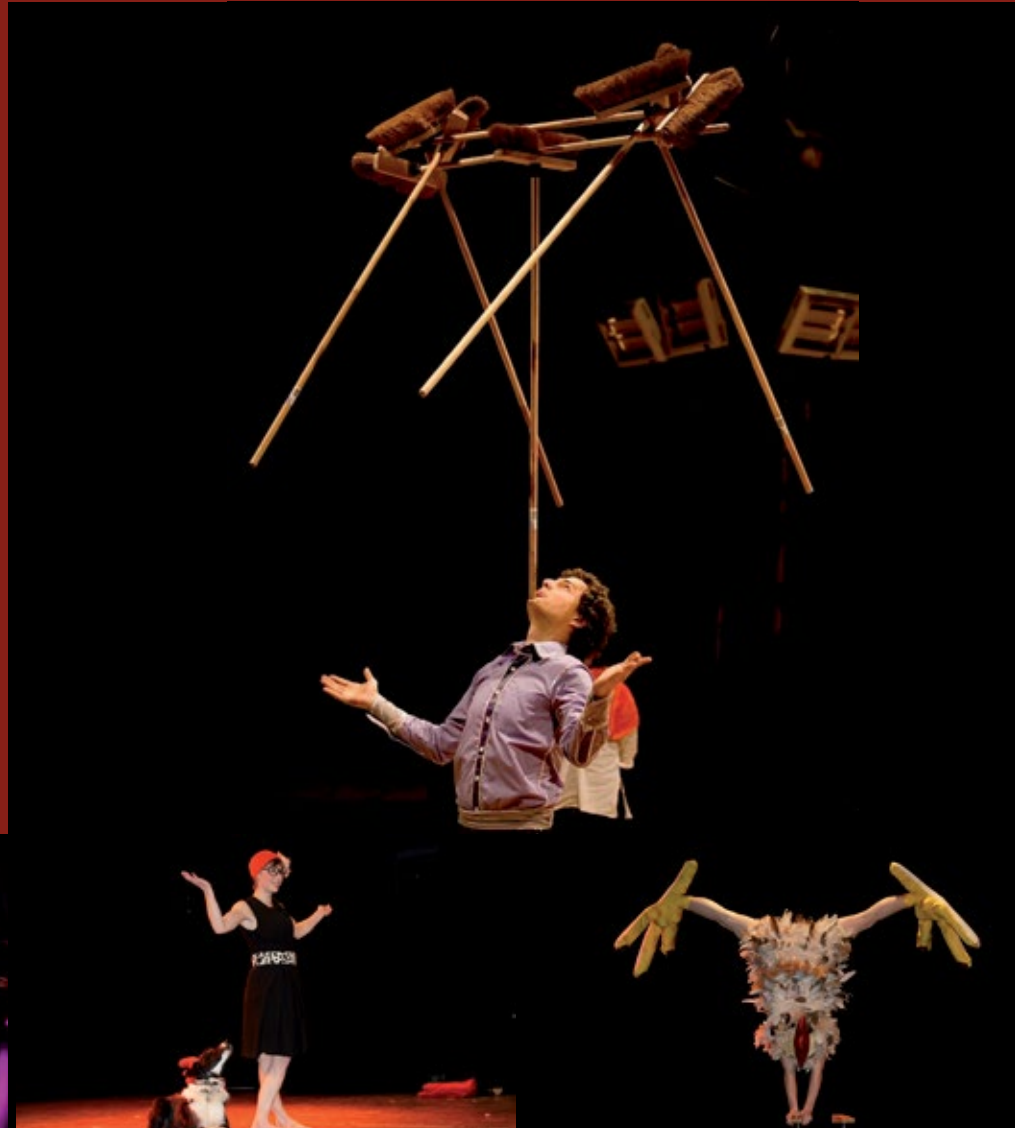

CIRQUE FESTIF

CIRCUS PARTY

COMPAGNIE DE CIRQUE

INSPIRATION

La Compagnie Le Fil de Soie a initié ses soirées cabaret cirque en 2009.

On parlait de ce constat : les chapiteaux sont plus qu'une salle de spectacle, ils sont des espaces ouverts, des lieux de vie, des zones de force nomades qui rayonnent sur la cité.

Il s'agissait donc de proposer un spectacle établissant un rapport de proximité avec le public.

Proposition artistique : se ré-appropriier des disciplines qui évoquent un cirque populaire et une tradition ancrée dans les mémoires et affirmer sa dimension poétique.

La CIRCUS PARTY tourne maintenant dans les théâtres, les rues et tous les espaces où l'on crée des moments de convivialité.

C'est un spectacle tout public.

LE SPECTACLE

Un plateau d'artistes de talents qui maîtrisent leurs disciplines. Des animaux facétieux, libres et excessivement performants ! Des numéros drôles, spectaculaires et poétiques. Un spectacle dynamique et léger.

GRAPHISTE

©Louise Reyé

ASPECTS TECHNIQUES

La CIRCUS PARTY est un spectacle que nous déclinons selon les contraintes de diffusion.

Les artistes au plateau et la durée du spectacle sont adaptés à votre contexte.