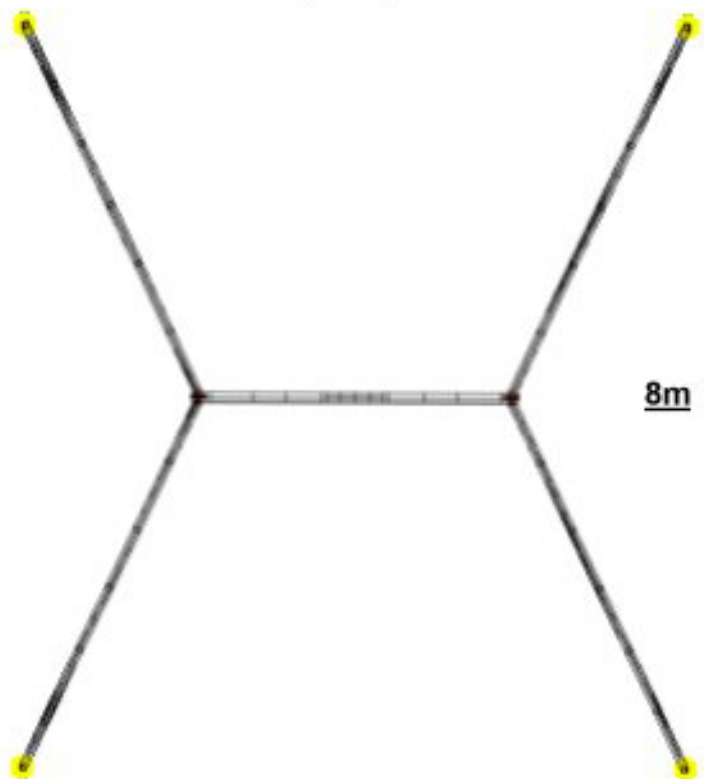

+7m

7m15

8m

PORTIQUE AUTONOME QUADRIPODE